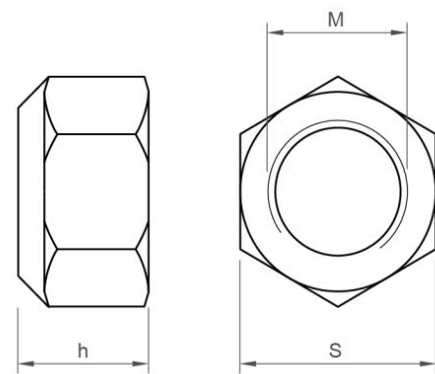

TUERCAS AUTOBLOCANTES

Chavesbao

DIN 985 ZN / ISO 10511 (SIMILAR)

TUERCA HEXAGONAL AUTOBLOCANTE ZINCADA
REF.: 6607300

ZN

METRICA	3	4	5	6	7	8	10	12	14	16	18	20	22	24	27	30	33	36	39	42
---------	---	---	---	---	---	---	----	----	----	----	----	----	----	----	----	----	----	----	----	----

S	5,5	7	8	10	11	13	17	19	22	24	27	30	32	36	41	46	50	55	60	65
---	-----	---	---	----	----	----	----	----	----	----	----	----	----	----	----	----	----	----	----	----

H	4	5	5	6	7,5	8	10	12	14	16	18,5	20	22	24	27	30	33	36	39	42
---	---	---	---	---	-----	---	----	----	----	----	------	----	----	----	----	----	----	----	----	----

M	2,4	2,9	3,2	4	4,7	5,5	6,5	8	9,5	10,5	13	14	15	15	17	19	22	25	27	29
---	-----	-----	-----	---	-----	-----	-----	---	-----	------	----	----	----	----	----	----	----	----	----	----

METRICA	45	48
---------	----	----

S	70	75
---	----	----

H	45	48
---	----	----

M	32	36
---	----	----

DOCUMENTACIÓN TÉCNICA DISPONIBLE:

FICHA TÉCNICA

https://www.chavesbao.com/img/Ficha%20Tecnica/FC-CH-002_ES.pdf