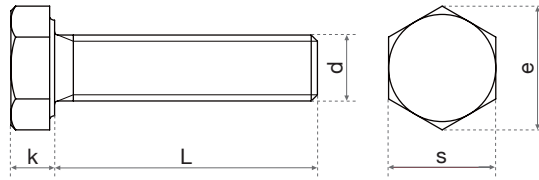

TORNILLO CABEZA HEXAGONAL HEXAGON HEAD SCREWS

- Inox A2 ■
- Inox A4 ■
- Acero 8.8 ■
- Acero 10.9 ■
- Acero 12.9 ■

d	M2	M2,5	M3	M4	M5	M6	M8
L							
3	■ ■	■ ■					
4	■ ■	■ ■					
5	■ ■	■ ■					
6	■ ■	■ ■	■ ■ ■	■ ■ ■	■ ■ ■		
8	■ ■	■ ■	■ ■ ■	■ ■ ■	■ ■ ■	■ ■ ■	■ ■ ■
10							
12							
14							
16	■ ■	■ ■	■ ■ ■	■ ■ ■	■ ■ ■	■ ■ ■ ■	■ ■ ■ ■
18	■ ■	■ ■	■ ■ ■	■ ■ ■	■ ■ ■	■ ■ ■ ■	■ ■ ■ ■
20	■ ■	■ ■	■ ■ ■	■ ■ ■	■ ■ ■	■ ■ ■ ■	■ ■ ■ ■
22							
25							
30							
35							
40							
45							
50							
55							
60			■ ■	■ ■	■ ■	■ ■ ■ ■	■ ■ ■ ■
65			■ ■ ■	■ ■ ■	■ ■ ■	■ ■ ■ ■	■ ■ ■ ■
70				■ ■ ■	■ ■ ■	■ ■ ■ ■	■ ■ ■ ■
75				■ ■ ■	■ ■ ■	■ ■ ■ ■	■ ■ ■ ■
80					■ ■ ■	■ ■ ■ ■	■ ■ ■ ■
90					■ ■ ■	■ ■ ■ ■	■ ■ ■ ■
100					■ ■ ■	■ ■ ■ ■	■ ■ ■ ■
110						■ ■ ■ ■	■ ■ ■ ■
120							
130							
140							
150						■ ■ ■ ■	■ ■ ■ ■
160							
170							
180							
190							
200							

k	1,4	1,7	2	2,8	3,5	4	5,3
e	4,32	5,45	6,01	7,66	8,79	11,05	14,38
s	4	5	5,50	7	8	10	13

Medidas indicadas en mm

TORNILLO CABEZA HEXAGONAL HEXAGON HEAD SCREWS

- Inox A2 ■
- Inox A4 ■
- Acero 8.8 ■
- Acero 10.9 ■
- Acero 12.9 ■

Medidas indicadas en mm

TORNILLO CABEZA HEXAGONAL HEXAGON HEAD SCREWS

- Inox A2 ■
- Inox A4 ■
- Acero 8.8 ■
- Acero 10.9 ■
- Acero 12.9 ■

d	M24	M27	M30	M33	M36	M39	M42
L							
30	■						
35	■						
40	■						
45	■						
50	■	■	■	■	■		
55	■	■	■	■	■		
60	■	■	■	■	■	■	■
65	■	■	■	■	■	■	■
70	■	■	■	■	■	■	■
75	■	■	■	■	■	■	■
80	■	■	■	■	■	■	■
85	■	■	■	■	■	■	■
90	■	■	■	■	■	■	■
95	■	■	■	■	■	■	■
100	■	■	■	■	■	■	■
110	■	■	■	■	■	■	■
120	■	■	■	■	■	■	■
130	■	■	■	■	■	■	■
140	■	■	■	■	■	■	■
150	■	■	■	■	■	■	■
160	■	■	■	■	■	■	■
170	■	■	■	■	■	■	■
180	■	■	■	■	■	■	■
190	■	■	■	■	■	■	■
200	■	■	■	■	■	■	■
220	■	■	■	■	■	■	■
240	■	■	■	■	■	■	■
260	■	■	■	■	■	■	■
280	■	■	■	■	■	■	■
300	■	■	■	■	■	■	■
k	15	17	18,7	21	22,5	25	26
e	39,98	45,2	50,85	55,37	60,79	66,14	71,3
s	36	41	46	50	55	60	65