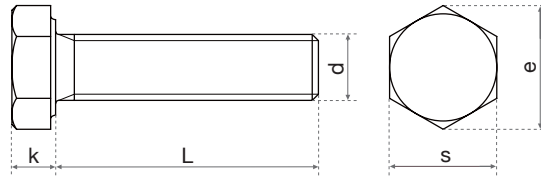

TORNILLO CABEZA HEXAGONAL HEXAGON HEAD SCREWS

- Inox A2 ■
- Inox A4 ■
- Acero 8.8 ■
- Acero 10.9 ■
- Acero 12.9 ■

d	M2	M2,5	M3	M4	M5	M6	M8
L							
3	■ ■	■ ■					
4	■ ■	■ ■					
5	■ ■	■ ■					
6	■ ■	■ ■	■ ■ ■	■ ■ ■	■ ■ ■		
8	■ ■	■ ■	■ ■ ■	■ ■ ■	■ ■ ■	■ ■ ■	■ ■ ■
10							
12							
14							
16	■ ■	■ ■	■ ■ ■	■ ■ ■	■ ■ ■	■ ■ ■ ■	■ ■ ■ ■
18	■ ■	■ ■	■ ■ ■	■ ■ ■	■ ■ ■	■ ■ ■ ■	■ ■ ■ ■
20	■ ■	■ ■	■ ■ ■	■ ■ ■	■ ■ ■	■ ■ ■ ■	■ ■ ■ ■
22							
25							
30							
35							
40							
45							
50							
55							
60			■ ■	■ ■	■ ■	■ ■ ■ ■	■ ■ ■ ■
65			■ ■ ■	■ ■ ■	■ ■ ■	■ ■ ■ ■	■ ■ ■ ■
70				■ ■ ■	■ ■ ■	■ ■ ■ ■	■ ■ ■ ■
75				■ ■ ■	■ ■ ■	■ ■ ■ ■	■ ■ ■ ■
80					■ ■ ■	■ ■ ■ ■	■ ■ ■ ■
90					■ ■ ■	■ ■ ■ ■	■ ■ ■ ■
100					■ ■ ■	■ ■ ■ ■	■ ■ ■ ■
110						■ ■ ■ ■	■ ■ ■ ■
120							
130							
140							
150						■ ■ ■ ■	■ ■ ■ ■
160							
170							
180							
190							
200							

k	1,4	1,7	2	2,8	3,5	4	5,3
e	4,32	5,45	6,01	7,66	8,79	11,05	14,38
s	4	5	5,50	7	8	10	13

Medidas indicadas en mm

TORNILLO CABEZA HEXAGONAL HEXAGON HEAD SCREWS

- Inox A2 ■
- Inox A4 ■
- Acero 8.8 ■
- Acero 10.9 ■
- Acero 12.9 ■

Medidas indicadas en mm

TORNILLO CABEZA HEXAGONAL HEXAGON HEAD SCREWS

- Inox A2 ■
- Inox A4 ■
- Acero 8.8 ■
- Acero 10.9 ■
- Acero 12.9 ■

d	M24	M27	M30	M33	M36	M39	M42
L							
30	■						
35	■						
40	■						
45	■						
50	■	■	■	■	■		
55	■	■	■	■	■		
60	■	■	■	■	■	■	■
65	■	■	■	■	■	■	■
70	■	■	■	■	■	■	■
75	■	■	■	■	■	■	■
80	■	■	■	■	■	■	■
85	■	■	■	■	■	■	■
90	■	■	■	■	■	■	■
95	■	■	■	■	■	■	■
100	■	■	■	■	■	■	■
110	■	■	■	■	■	■	■
120	■	■	■	■	■	■	■
130	■	■	■	■	■	■	■
140	■	■	■	■	■	■	■
150	■	■	■	■	■	■	■
160	■	■	■	■	■	■	■
170	■	■	■	■	■	■	■
180	■	■	■	■	■	■	■
190	■	■	■	■	■	■	■
200	■	■	■	■	■	■	■
220	■	■	■	■	■	■	■
240	■	■	■	■	■	■	■
260	■	■	■	■	■	■	■
280	■	■	■	■	■	■	■
300	■	■	■	■	■	■	■
k	15	17	18,7	21	22,5	25	26
e	39,98	45,2	50,85	55,37	60,79	66,14	71,3
s	36	41	46	50	55	60	65