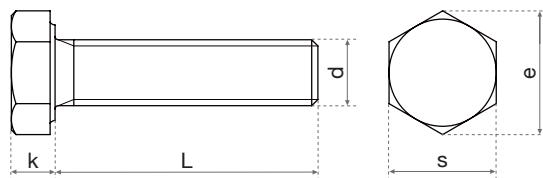

k	1,4	1,7	2	2,8	3,5	4	5,3
e	4,32	5,45	6,01	7,66	8,79	11,05	14,38
s	4	5	5,50	7	8	10	13

Medidas indicadas en mm

TORNILLO CABEZA HEXAGONAL HEXAGON HEAD SCREWS

- Inox A2 ■
- Inox A4 ■
- Acero 8.8 ■
- Acero 10.9 ■
- Acero 12.9 ■

d	M10	M12	M14	M16	M18	M20	M22
L 10	■						
12	■						
14	■						
16	■	■					
18	■	■					
20	■	■	■	■			
22	■	■	■	■			
25	■	■	■	■	■		
30	■	■	■	■	■	■	
35	■	■	■	■	■	■	
40	■	■	■	■	■	■	■
45	■	■	■	■	■	■	■
50	■	■	■	■	■	■	■
55	■	■	■	■	■	■	■
60	■	■	■	■	■	■	■
65	■	■	■	■	■	■	■
70	■	■	■	■	■	■	■
75	■	■	■	■	■	■	■
80	■	■	■	■	■	■	■
85	■	■	■	■	■	■	■
90	■	■	■	■	■	■	■
100	■	■	■	■	■	■	■
110	■	■	■	■	■	■	■
120	■	■	■	■	■	■	■
130	■	■	■	■	■	■	■
140	■	■	■	■	■	■	■
150	■	■	■	■	■	■	■
160	■	■	■	■	■	■	■
170	■	■	■	■	■	■	■
180	■	■	■	■	■	■	■
190	■	■	■	■	■	■	■
200	■	■	■	■	■	■	■
220	■	■	■	■	■	■	■
240	■	■	■	■	■	■	■
260	■	■	■	■	■	■	■
280	■	■	■	■	■	■	■
300	■	■	■	■	■	■	■
k	6,4	7,5	8,8	10	11,5	12,5	14
e	18,9	21,1	24,49	26,75	30,14	33,53	35,72
s	17	19	22	24	27	30	32

Medidas indicadas en mm

TORNILLO CABEZA HEXAGONAL HEXAGON HEAD SCREWS

- Inox A2 ■
- Inox A4 ■
- Acero 8.8 ■
- Acero 10.9 ■
- Acero 12.9 ■

d	M24	M27	M30	M33	M36	M39	M42
L							
30	■						
35	■						
40	■						
45	■						
50	■	■	■	■	■		
55	■	■	■	■	■		
60	■	■	■	■	■	■	■
65	■	■	■	■	■	■	■
70	■	■	■	■	■	■	■
75	■	■	■	■	■	■	■
80	■	■	■	■	■	■	■
85	■	■	■	■	■	■	■
90	■	■	■	■	■	■	■
95	■	■	■	■	■	■	■
100	■	■	■	■	■	■	■
110	■	■	■	■	■	■	■
120	■	■	■	■	■	■	■
130	■	■	■	■	■	■	■
140	■	■	■	■	■	■	■
150	■	■	■	■	■	■	■
160	■	■	■	■	■	■	■
170	■	■	■	■	■	■	■
180	■	■	■	■	■	■	■
190	■	■	■	■	■	■	■
200	■	■	■	■	■	■	■
220	■	■	■	■	■	■	■
240	■	■	■	■	■	■	■
260	■	■	■	■	■	■	■
280	■	■	■	■	■	■	■
300	■	■	■	■	■	■	■
k	15	17	18,7	21	22,5	25	26
e	39,98	45,2	50,85	55,37	60,79	66,14	71,3
s	36	41	46	50	55	60	65