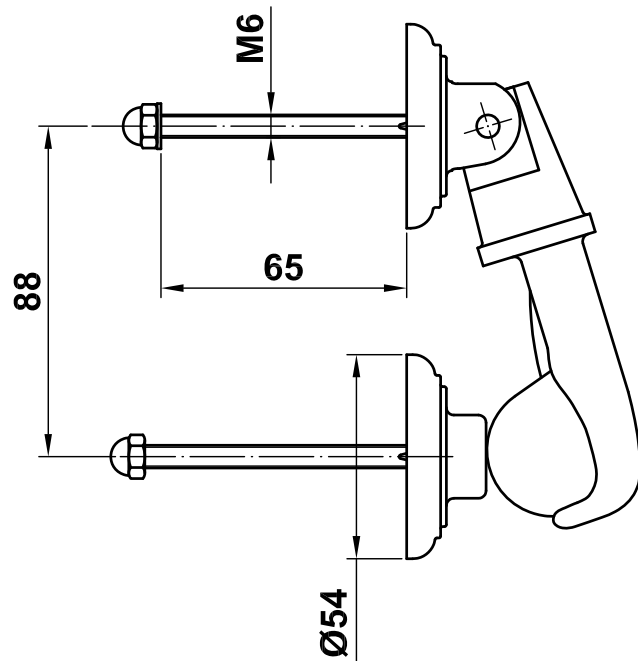

**Mod. 4**

**Aldaba**

Aldraba

Door Knocker

Marteau de porte

[www.amig.es](http://www.amig.es)

**Amilibia y de la iglesia S.A**  
Poligono Industrial Zubieta s/n  
48340 Amorebieta (Bizkaia) Spain