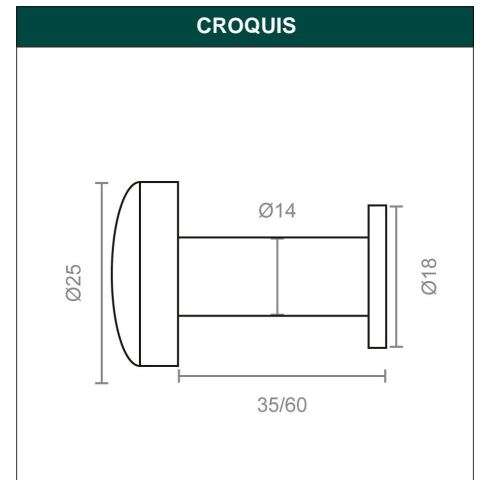

DESCRIPCIÓN MIRILLA 14mm 180° MR01 35/60mm LTD

REFERENCIA 10013

EAN 8431488100135

FAMILIA COMPLEMENTOS PUERTA

DIMENSIONES	(mm)
LARGO:	42,00
ANCHO:	25,00
ALTO:	25,00

PESO	(kg)
PESO UNIT. NETO:	0,02000
PESO UNIT. BRUTO:	0,05400

DESCRIPCIÓN COMERCIAL

MIRILLA DE 180° DE 14 MM EN ZAMAK. MEDIDA 35-60 MM. PRESENTACION EN CAJA INDIVIDUAL. ACABADO LATONADO.

CARACTERÍSTICAS TÉCNICAS			
ACABADO:	LATONADO	FAMILIA:	COMPLEMENTOS PUERTA
MATERIAL:	ZAMAK	EAN UNIDAD:	8431488100135
PRESENTACION:	EAN13	EAN EMBALAJE:	18431488100132
UNIDAD FACTURACION:	UNIDAD	EAN INDIVIDUAL:	8431488932316
MEDIDA:	42 x 25 x 25 mm		
PAGINA CATALOGO:	96		
MARCA:	MICEL		