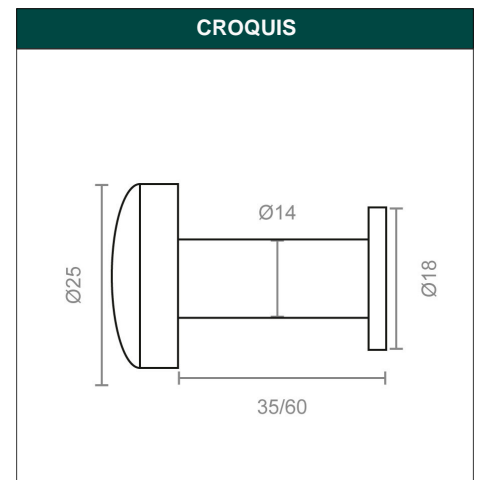

DESCRIPCIÓN MIRILLA 14mm 180° MR01 35/60mm LTD

REFERENCIA 10013

EAN 8431488100135

FAMILIA COMPLEMENTOS PUERTA

DIMENSIONES	(mm)
LARGO:	42,00
ANCHO:	25,00
ALTO:	25,00

PESO	(kg)
PESO UNIT. NETO:	0,02000
PESO UNIT. BRUTO:	0,05400

DESCRIPCIÓN COMERCIAL

MIRILLA DE 180° DE 14 MM EN ZAMAK. MEDIDA 35-60 MM. PRESENTACION EN CAJA INDIVIDUAL. ACABADO LATONADO.

CARACTERÍSTICAS TÉCNICAS			
ACABADO:	LATONADO	FAMILIA:	COMPLEMENTOS PUERTA
MATERIAL:	ZAMAK	EAN UNIDAD:	8431488100135
PRESENTACION:	EAN13	EAN EMBALAJE:	18431488100132
UNIDAD FACTURACION:	UNIDAD	EAN INDIVIDUAL:	8431488932316
MEDIDA:	42 x 25 x 25 mm		
PAGINA CATALOGO:	96		
MARCA:	MICEL		