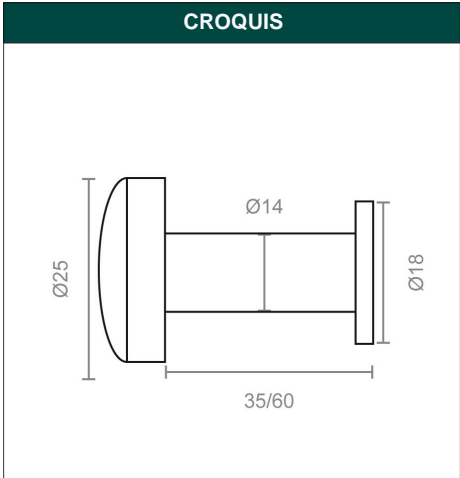

**DESCRIPCIÓN** MIRILLA 14mm 180° MR01 35/60mm LTD

**REFERENCIA** 10013

**EAN** 8431488100135

**FAMILIA** COMPLEMENTOS PUERTA

| DIMENSIONES | (mm)  |
|-------------|-------|
| LARGO:      | 42,00 |
| ANCHO:      | 25,00 |
| ALTO:       | 25,00 |

| PESO              | (kg)    |
|-------------------|---------|
| PESO UNIT. NETO:  | 0,02000 |
| PESO UNIT. BRUTO: | 0,05400 |

**DESCRIPCIÓN COMERCIAL**

MIRILLA DE 180° DE 14 MM EN ZAMAK. MEDIDA 35-60 MM. PRESENTACION EN CAJA INDIVIDUAL. ACABADO LATONADO.

**CARACTERÍSTICAS TÉCNICAS**

|                     |                 |                 |                     |
|---------------------|-----------------|-----------------|---------------------|
| ACABADO:            | LATONADO        | FAMILIA:        | COMPLEMENTOS PUERTA |
| MATERIAL:           | ZAMAK           | EAN UNIDAD:     | 8431488100135       |
| PRESENTACION:       | EAN13           | EAN EMBALAJE:   | 18431488100132      |
| UNIDAD FACTURACION: | UNIDAD          | EAN INDIVIDUAL: | 8431488932316       |
| MEDIDA:             | 42 x 25 x 25 mm |                 |                     |
| PAGINA CATALOGO:    | 96              |                 |                     |
| MARCA:              | MICEL           |                 |                     |