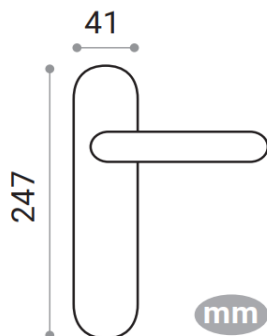

## FICHA TÉCNICA: 610 01 SERIE ALYA MANIVELA CON PLACA

### CARACTERÍSTICAS

- Juego manillas Alya con roseta redonda
- Manivela fabricada en Aluminio y placa en Acero ambas de alta calidad. Para puertas interiores de paso y entradas de uso residencial y público.
- Incluye cuadradillo de 8mm y fijaciones para su instalación.
- Medidas:
- Acabados disponibles: